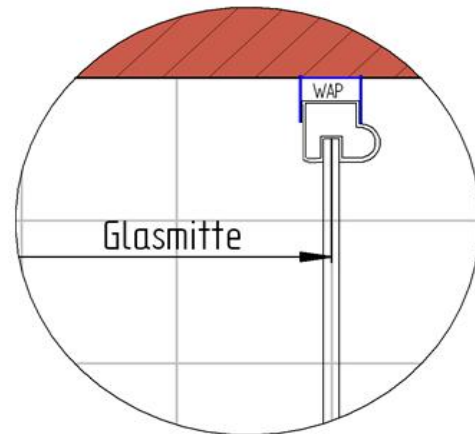

15.06.2015

Fliesenmaß für Standard Duschen

Kunde:
Kommission
Bearbeiter:

Artikelnr.
Produkt:
Serie:

D83508
Fünfeckdusche mit Drehtür 4-teilig
Garant

Links 1000 mm x Rechts 1000 mm

Skizze

A-A

Fliesenmaß 957 mm, Verstellung - 8 / + 12

Fliesenmaß 957 mm, Verstellung - 8 / + 12

- Schenkel 1 = 476
- Schenkel 2 = 476
- Schenkel 3 = 682