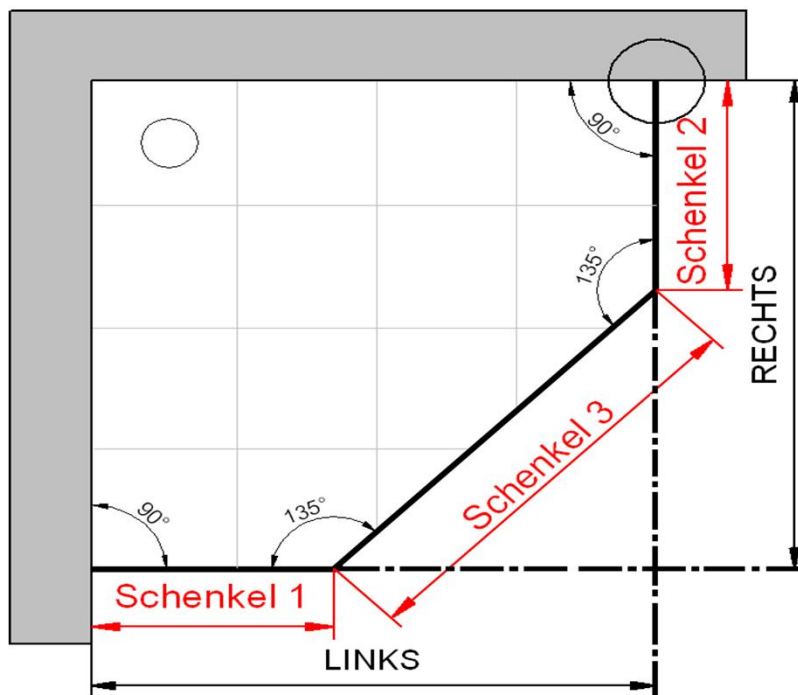

15.06.2015

Fliesenmaß für Standard Duschen

Kunde:
Kommission
Bearbeiter:

Artikelnr.
Produkt:
Serie:

D83508
Fünfeckdusche mit Drehtür 4-teilig
Garant

Links 1000 mm x Rechts 1000 mm

Skizze

A-A

Fliesenmaß 957 mm, Verstellung - 8 / + 12

Fliesenmaß 957 mm, Verstellung - 8 / + 12

- Schenkel 1 = 476
- Schenkel 2 = 476
- Schenkel 3 = 682